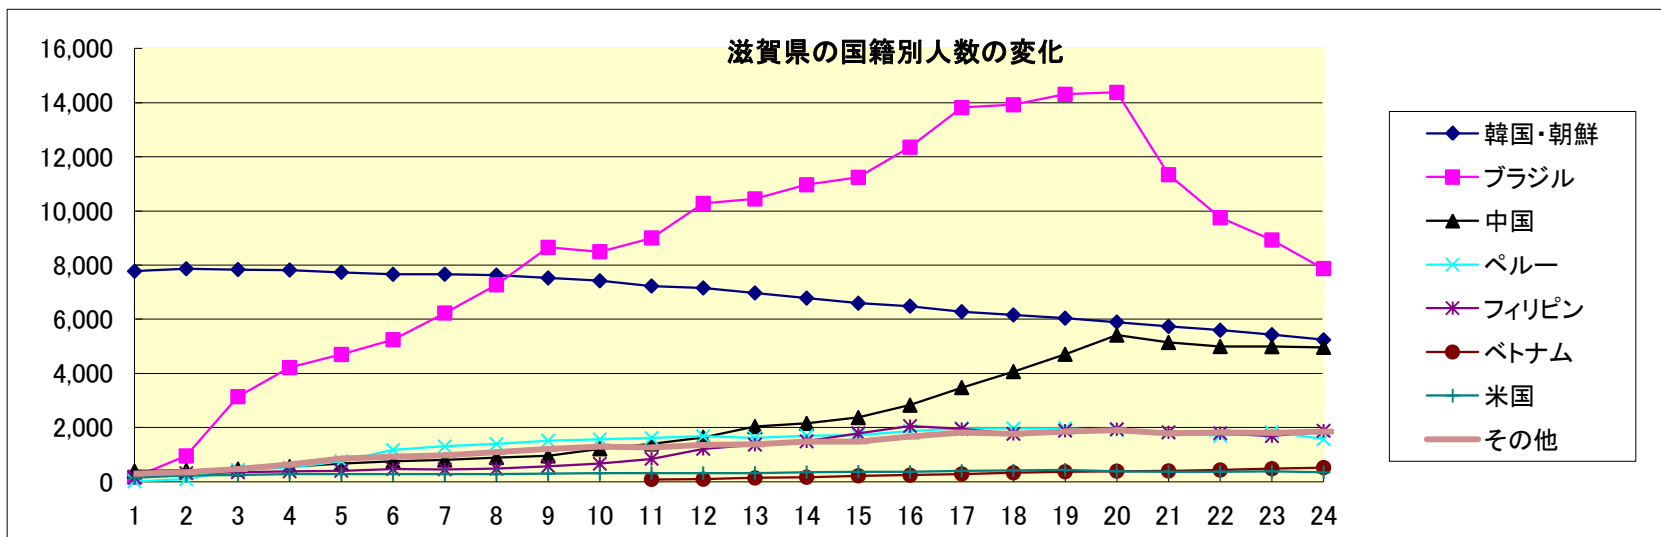

滋賀県における国籍別外国人人口

公益財団法人滋賀県国際協会 作成

国籍	外国人人口
韓国・朝鮮	5,241 人
ブラジル	7,873 人
中国	4,964 人
ペルー	1,576 人
フィリピン	1,882 人
ベトナム	524 人
米国	345 人
その他	1,851 人
合計	24,256 人

外国人人口の比率が2%以上の市町村 (平成24年12月末現在)

市町名	外国人人口	総人口	外国人比率	備考(上位3国籍)
1 湖南市	2,315	55,115	4.20	ブラジル 1,176人、韓国・朝鮮 344人、ペルー 335人
2 愛荘町	733	21,088	3.48	ブラジル 467人、中国 68人、韓国・朝鮮 62人
3 甲賀市	2,573	93,909	2.74	ブラジル 1,152人、中国 429人、韓国・朝鮮 292人
4 長浜市	3,087	123,824	2.49	ブラジル 1,648人、中国 488人、ペルー 256人
5 東近江市	2,778	116,922	2.38	ブラジル 1,458人、中国 384人、フィリピン 295人
県全体	24,256	1,421,694	1.71	ブラジル 7,873人、韓国・朝鮮 5,241人、中国 4,964人