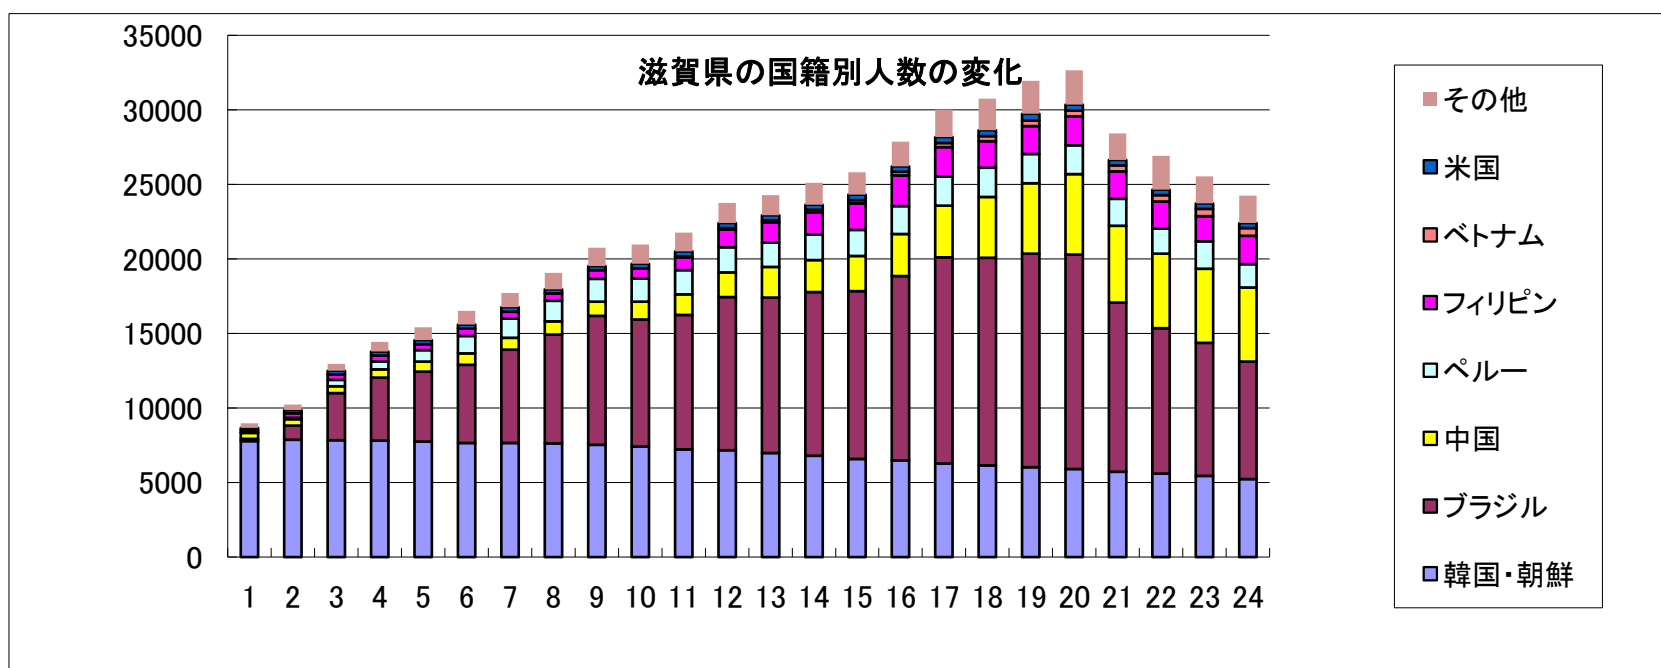

滋賀県における国籍別外国人人口

公益財団法人滋賀県国際協会 作成

国籍	外国人人口
韓国・朝鮮	5,241 人
ブラジル	7,873 人
中国	4,964 人
ペルー	1,576 人
フィリピン	1,882 人
ベトナム	524 人
米国	345 人
その他	1,851 人
合計	24,256 人

外国人人口の比率が2%以上の市町村 (平成24年12月末現在)

市町名	外国人人口	総人口	外国人比率	備考(上位3国籍)
1 湖南市	2,315	55,115	4.20	ブラジル 1,176人、韓国・朝鮮 344人、ペルー 335人
2 愛荘町	733	21,088	3.48	ブラジル 467人、中国 68人、韓国・朝鮮 62人
3 甲賀市	2,573	93,909	2.74	ブラジル 1,152人、中国 429人、韓国・朝鮮 292人
4 長浜市	3,087	123,824	2.49	ブラジル 1,648人、中国 488人、ペルー 256人
5 東近江市	2,778	116,922	2.38	ブラジル 1,458人、中国 384人、フィリピン 295人
県全体	24,256	1,421,694	1.71	ブラジル 7,873人、韓国・朝鮮 5,241人、中国 4,964人

※滋賀県商工観光労働部観光交流局多文化共生チームの調査に基づく。
 ※平成23年12月末までは外国人登録者数、平成24年12月末は住民基本台帳人口による
 ※県民58人(58.6人)に1人が外国人