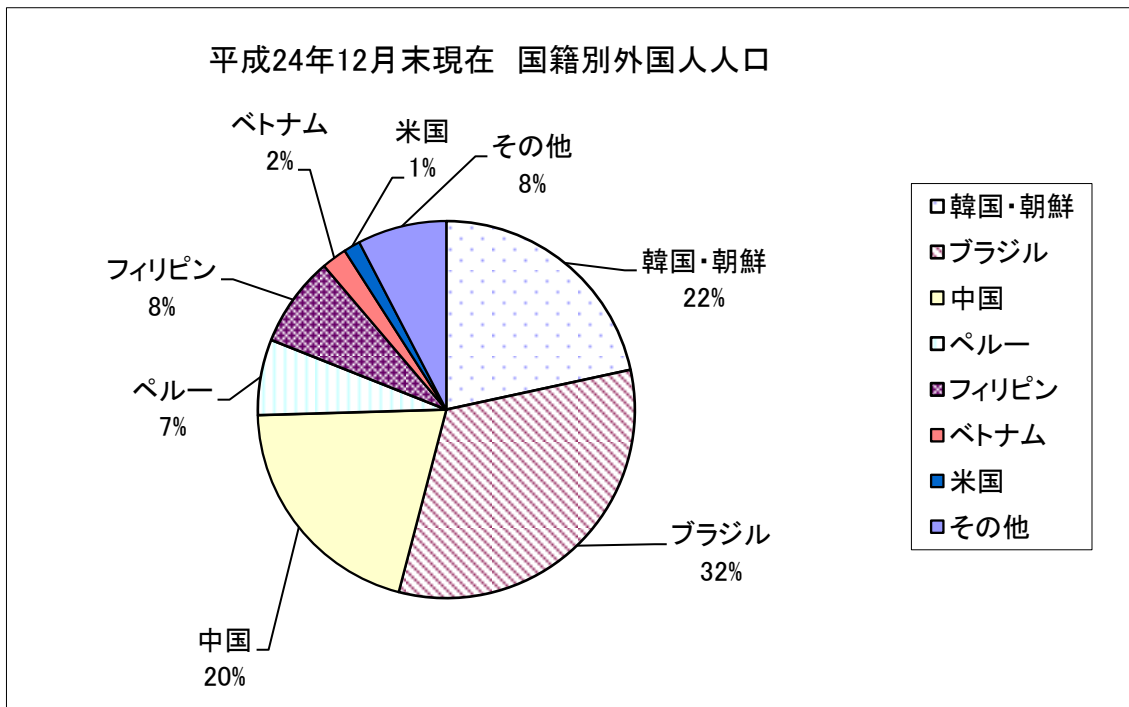

滋賀県における国籍別外国人人口

公益財団法人滋賀県国際協会 作成

国籍	外国人人口
韓国・朝鮮	5,241 人
ブラジル	7,873 人
中国	4,964 人
ペルー	1,576 人
フィリピン	1,882 人
ベトナム	524 人
米国	345 人
その他	1,851 人
合計	24,256 人

外国人人口の比率が2%以上の市町村 (平成24年12月末現在)

市町名	外国人人口	総人口	外国人比率	備考(上位3国籍)
1 湖南市	2,315	55,115	4.20	ブラジル 1,176人、韓国・朝鮮 344人、ペルー 335人
2 愛荘町	733	21,088	3.48	ブラジル 467人、中国 68人、韓国・朝鮮 62人
3 甲賀市	2,573	93,909	2.74	ブラジル 1,152人、中国 429人、韓国・朝鮮 292人
4 長浜市	3,087	123,824	2.49	ブラジル 1,648人、中国 488人、ペルー 256人
5 東近江市	2,778	116,922	2.38	ブラジル 1,458人、中国 384人、フィリピン 295人
県全体	24,256	1,421,694	1.71	ブラジル 7,873人、韓国・朝鮮 5,241人、中国 4,964人

※滋賀県商工観光労働部観光交流局多文化共生チームの調査に基づく。
 ※平成23年12月末までは外国人登録者数、平成24年12月末は住民基本台帳人口による
 ※県民58人(58.6人)に1人が外国人